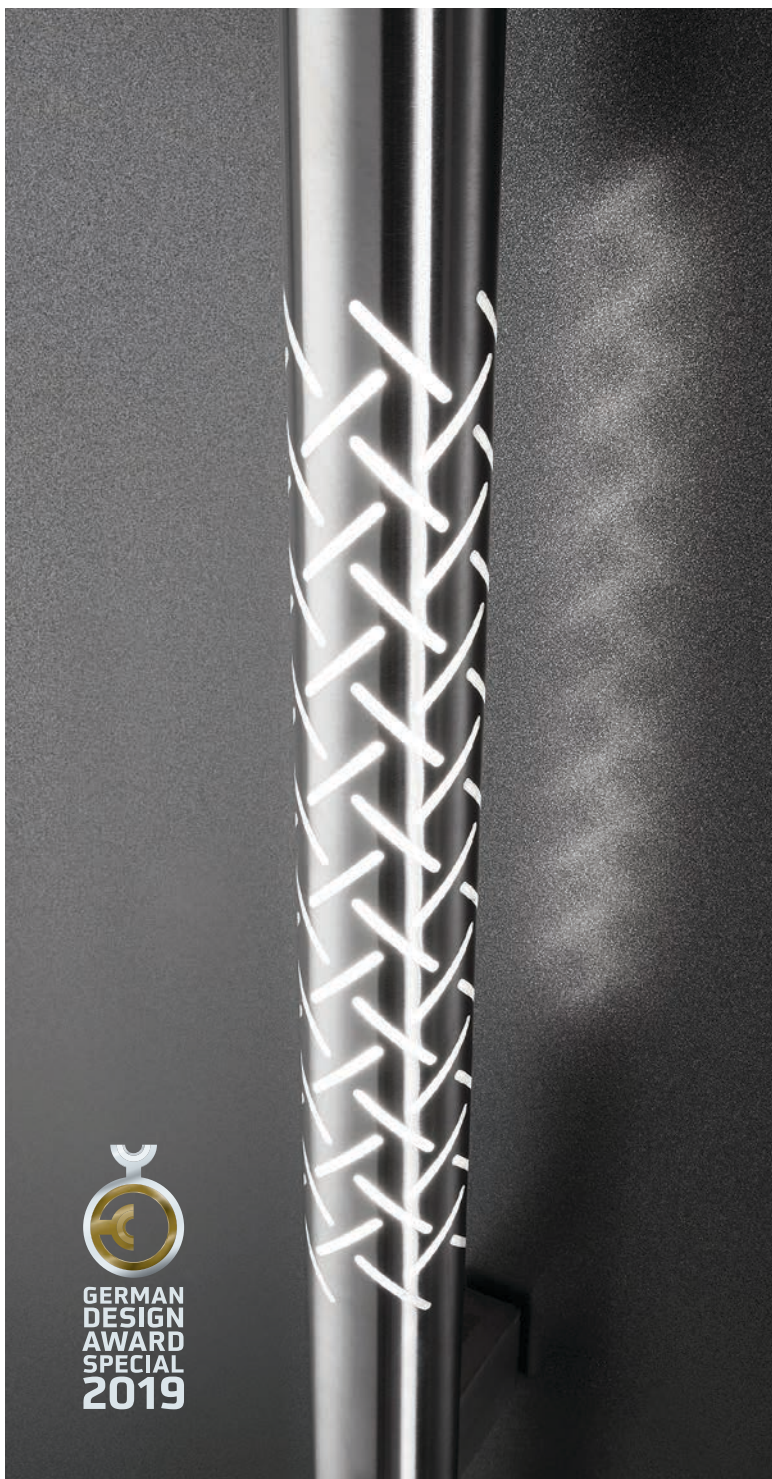

GERMAN
DESIGN
AWARD
SPECIAL
2019

Ein einzigartiges Lichtspiel – die Kollektion MAGMALUX.