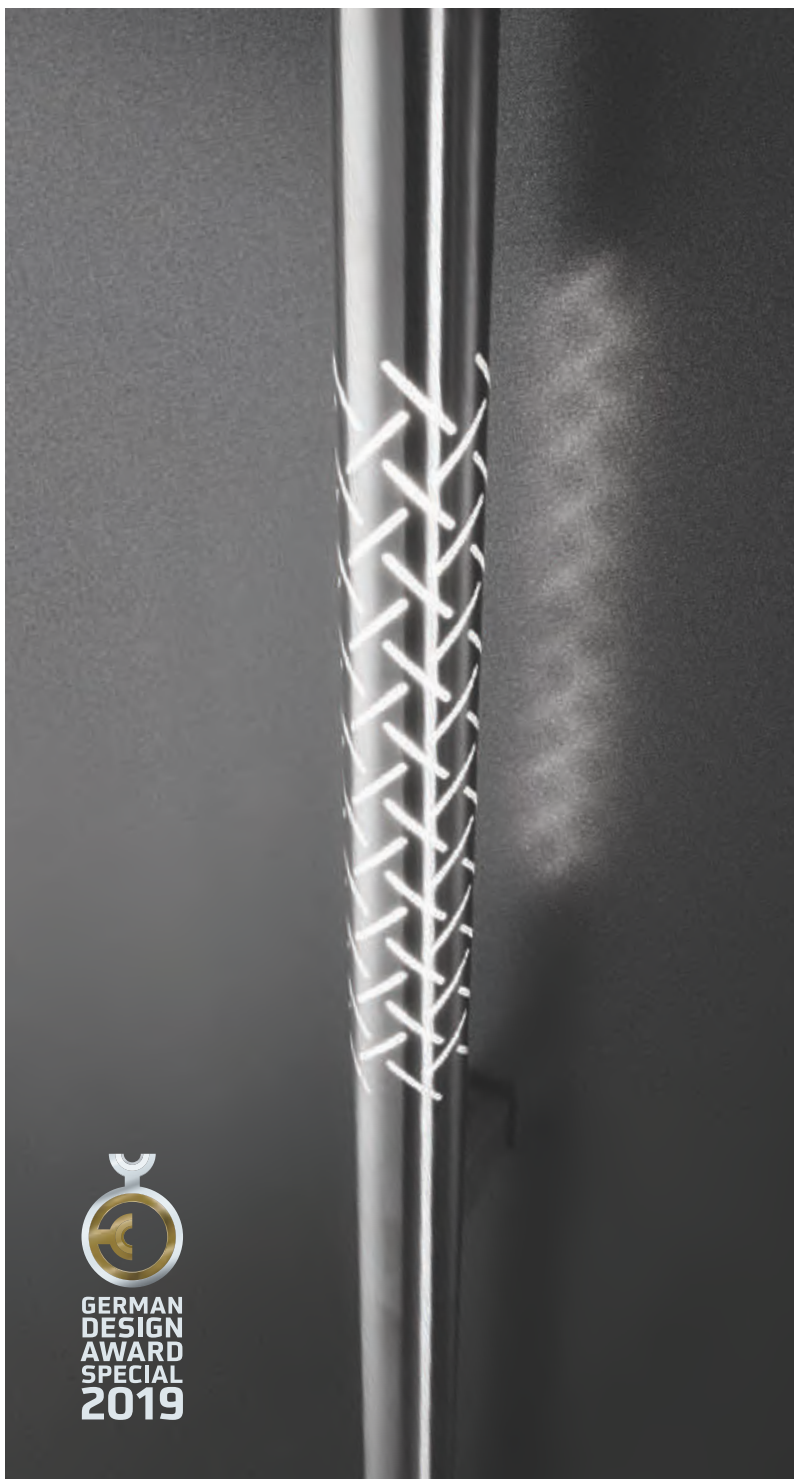

GERMAN
DESIGN
AWARD
SPECIAL
2019

Ein einzigartiges Lichtspiel – die Kollektion MAGMALUX.