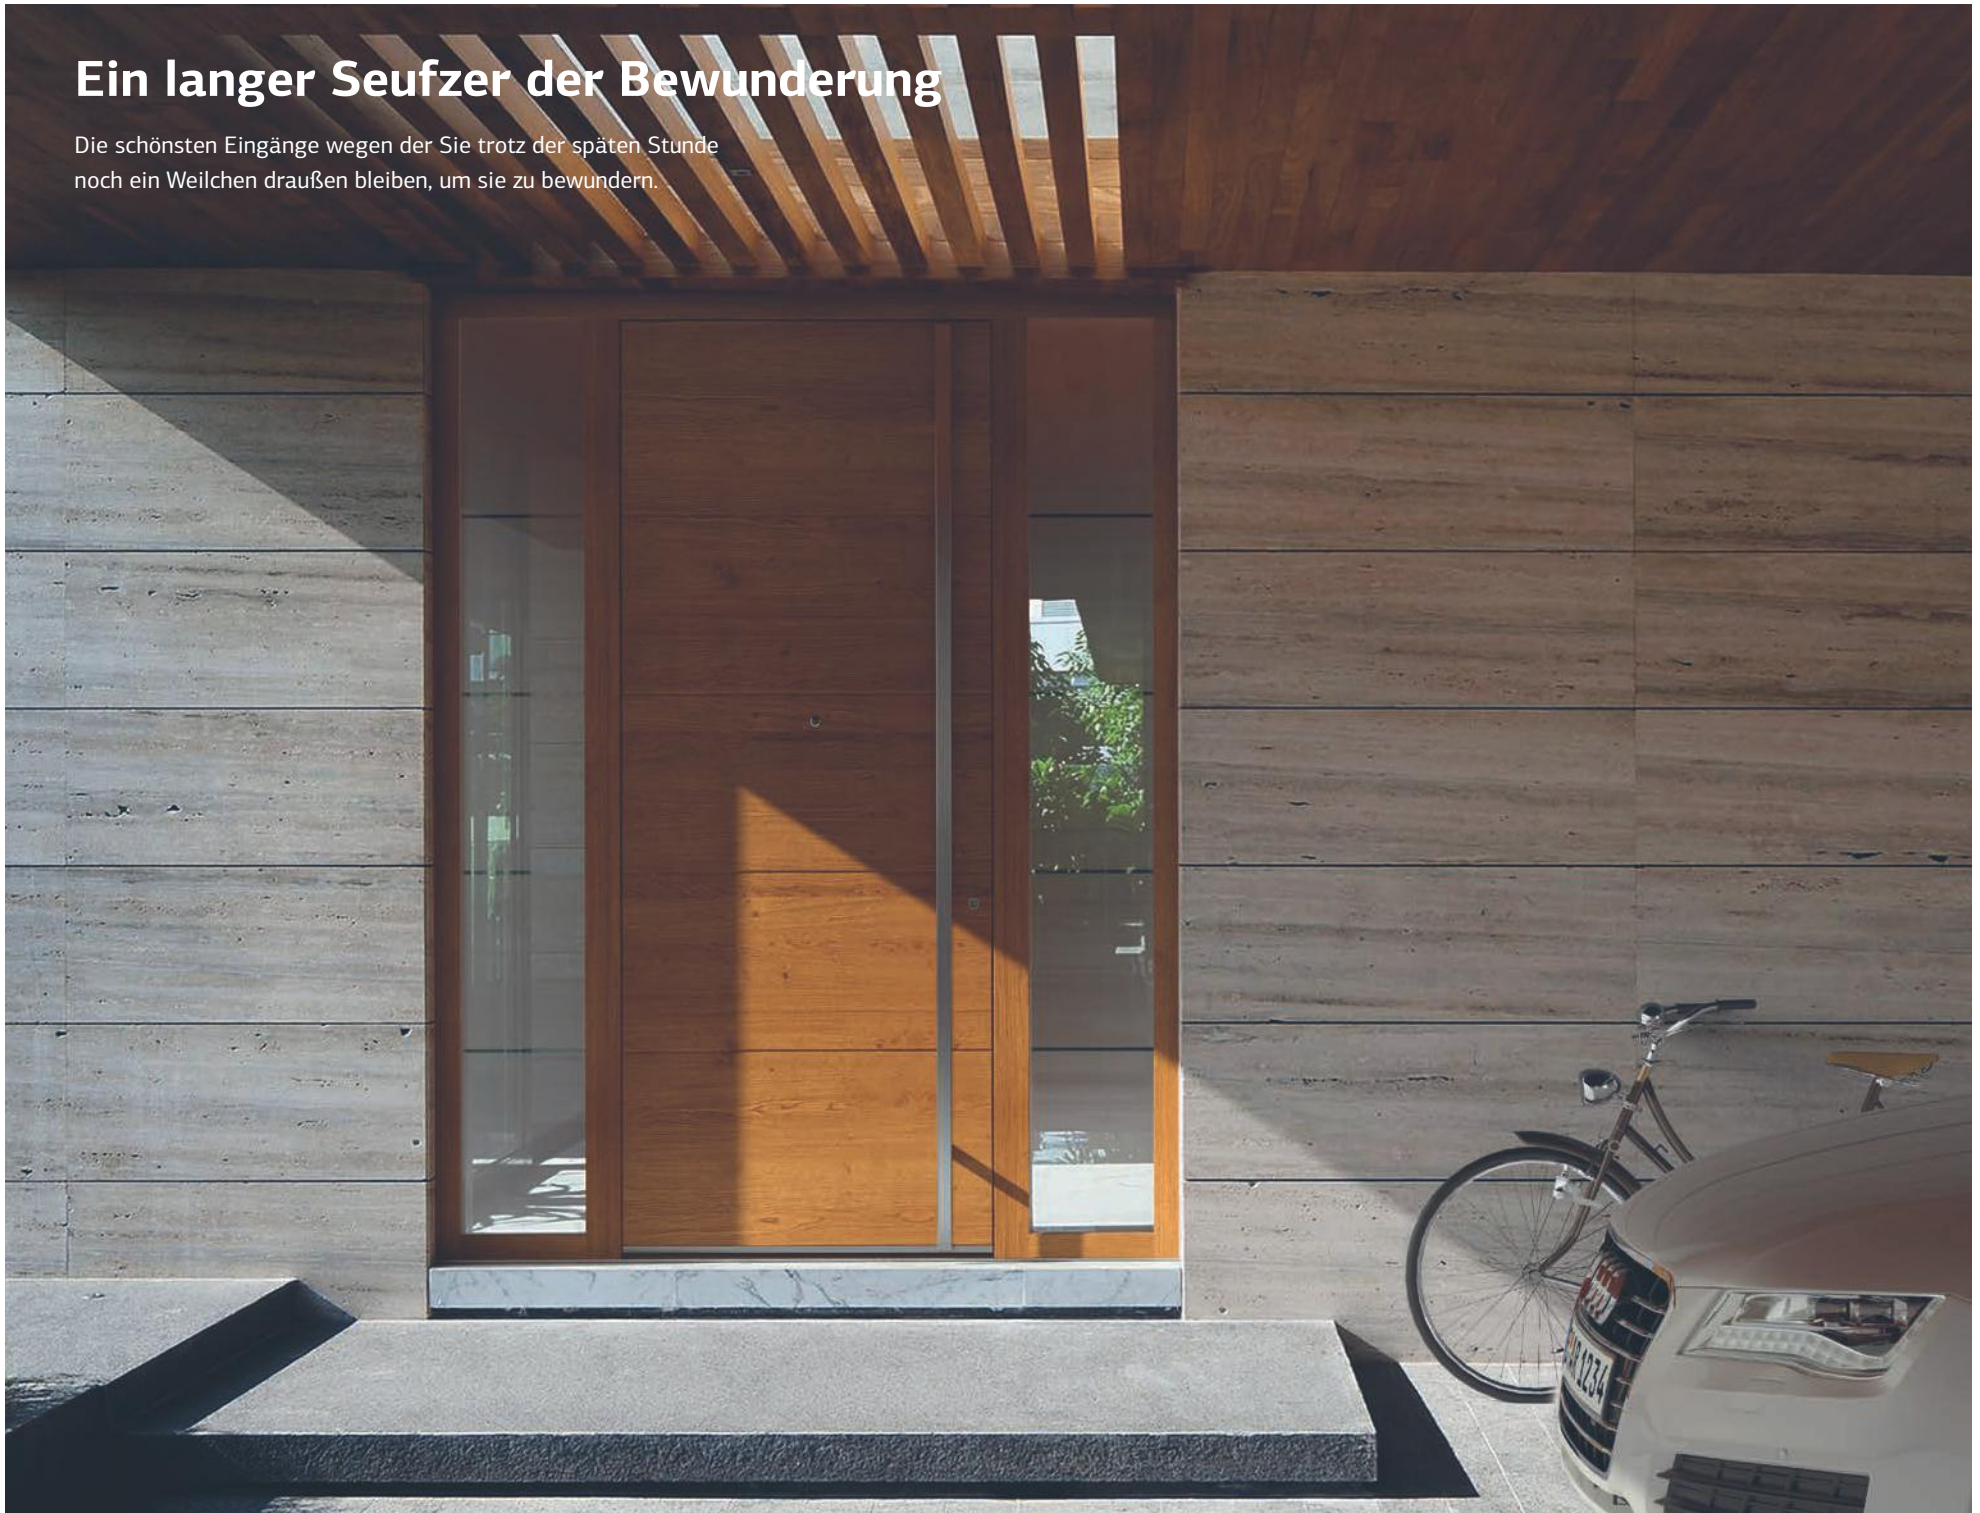

PREMIUM

Stilvoll und meditativ, klar und frei von überflüssigen Details. Sie ist ein Symbol für ein Haus, das von innerer Ruhe und Ausgeglichenheit regiert wird. Wenn Sie sie betrachten, werden Sie jeden Tag daran erinnert, dass Sie aus dem hektischen Chaos in das ruhige, friedliche Refugium Ihrer Familie, Ihres Hauses kommen.

Farbe 80077 / Außengriff 9602M mit LUX Beleuchtung / Kratzschutz PRIVILEGELUX vorbereitet für Fingerscanner / Zuverlässiges Schließsystem mit Fingerscanner SECURO und ARMO COMFORT ELECTRO Verriegelung / Wetterschenkel 6444

Willkommen zu Hause

Wenn man nach Hause kommt und einem den Atem wegbleibt.
Ein unschätzbare Erlebnis vor dem PIRNAR Eingang.

Ein langer Seufzer der Bewunderung

Die schönsten Eingänge wegen der Sie trotz der späten Stunde noch ein Weilchen draußen bleiben, um sie zu bewundern.