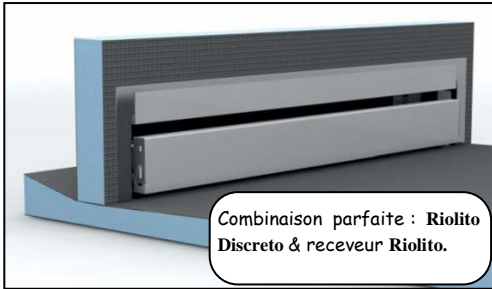

Fax matériaux: 57 02 97

Fax carrelages: 57 42 14

e-mail: info@decker-ries.lu

www.decker-ries.lu

Qualité, service & expérience depuis 1899

dideri

présente l'INNOVATION!

En avant-première, avant même sa sortie prévue pour 2012, j'ai le privilège de vous présenter l'innovation wedi en matière d'esthétisme : le Fundo **Riolito Discreto**. Discrétion et design sont les principales caractéristiques de cet écoulement mural qui vient couronner les systèmes **Riolito** dont l'efficacité n'est plus à prouver.

Combinaison parfaite : **Riolito Discreto** & receveur **Riolito**.

Système complet étanche à 100 % dès sa mise en œuvre.

Pente intégrée d'usine : pose rapide et écoulement garanti.

La pente unique facilite la pose de carrelage grand format.