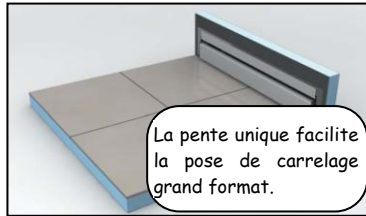

Fax matériaux: 57 02 97

Fax carrelages: 57 42 14

e-mail: info@decker-ries.lu

www.decker-ries.lu

Qualité, service & expérience depuis 1899

dideri

présente l'INNOVATION!

En avant-première, avant même sa sortie prévue pour 2012, j'ai le privilège de vous présenter l'innovation wedi en matière d'esthétisme : le Fundo **Riolito Discreto**. Discrétion et design sont les principales caractéristiques de cet écoulement mural qui vient couronner les systèmes **Riolito** dont l'efficacité n'est plus à prouver.

Combinaison parfaite : **Riolito Discreto** & receveur **Riolito**.

Système complet étanche à 100 % dès sa mise en œuvre.

Pente intégrée d'usine : pose rapide et écoulement garanti.

La pente unique facilite la pose de carrelage grand format.